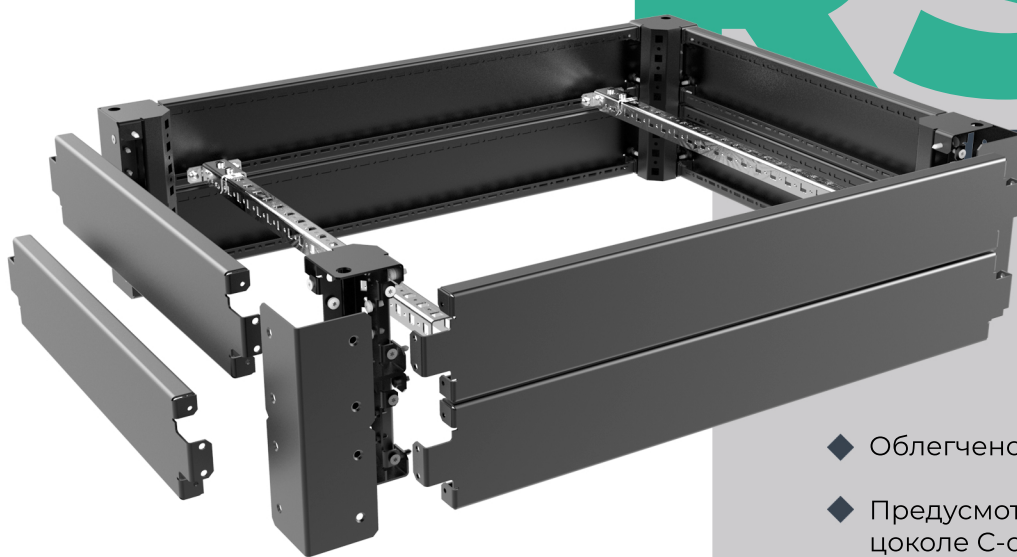

Основным несущим элементом линейных шкафов RS52 является цельнокатаный профиль с высокой несущей способностью, обеспечивающий жесткость и стабильность конструкции.

Фурнитура заменена на литые изделия из цинкового сплава.

Увеличен проем в основании шкафа для ввода кабеля.

Панели основания имеют возможность установки с разворотом на 90 градусов.

Рамка усиления дверей изготавливается из квадратного оцинкованного профиля, соединяется пластиковыми угловыми элементами со стальным сердечником.

Предусмотрено облегченное навешивание боковых и задних стенок.

Установка дверей возможна одним человеком.

Реализована возможность соединения шкафов в ряды наружными соединителями.

Стремление к совершенству

RS52

- ◆ Облегчено крепление цоколя к шкафу.
- ◆ Предусмотрена возможность установки в цоколе С-образной планки и монтажного уголка для кабельных зажимов.

8 (800) 7-759-759

603107, г. Нижний Новгород, ул. Ларина, 7а
info@uzola.ru