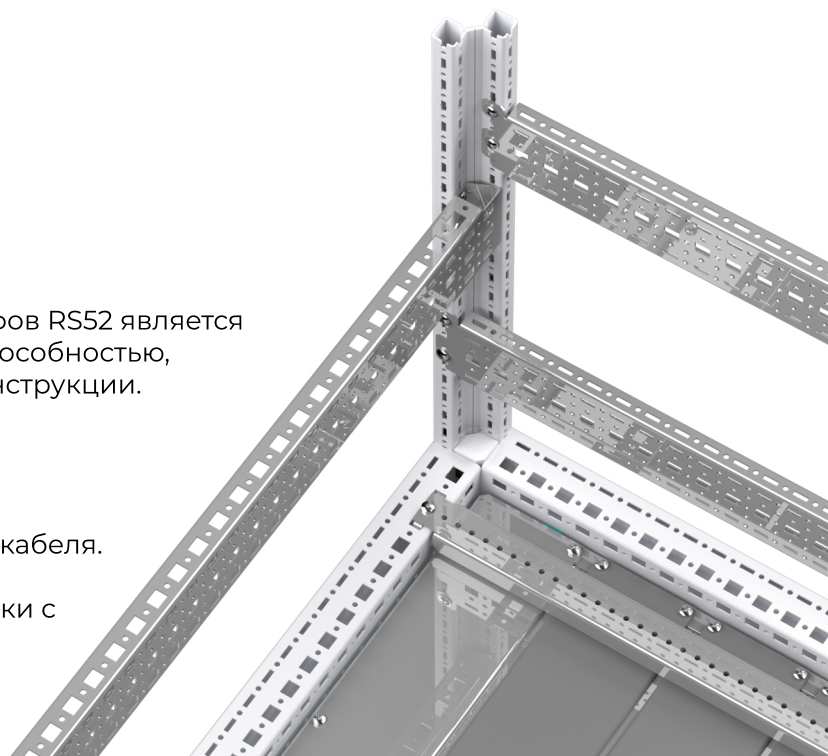

Основным несущим элементом линейных шкафов RS52 является цельнокатаный профиль с высокой несущей способностью, обеспечивающий жесткость и стабильность конструкции.

Фурнитура заменена на литые изделия из цинкового сплава.

Увеличен проем в основании шкафа для ввода кабеля.

Панели основания имеют возможность установки с разворотом на 90 градусов.

Рамка усиления дверей изготавливается из квадратного оцинкованного профиля, соединяется пластиковыми угловыми элементами со стальным сердечником.

Предусмотрено облегченное навешивание боковых и задних стенок.

Установка дверей возможна одним человеком.

Реализована возможность соединения шкафов в ряды наружными соединителями.